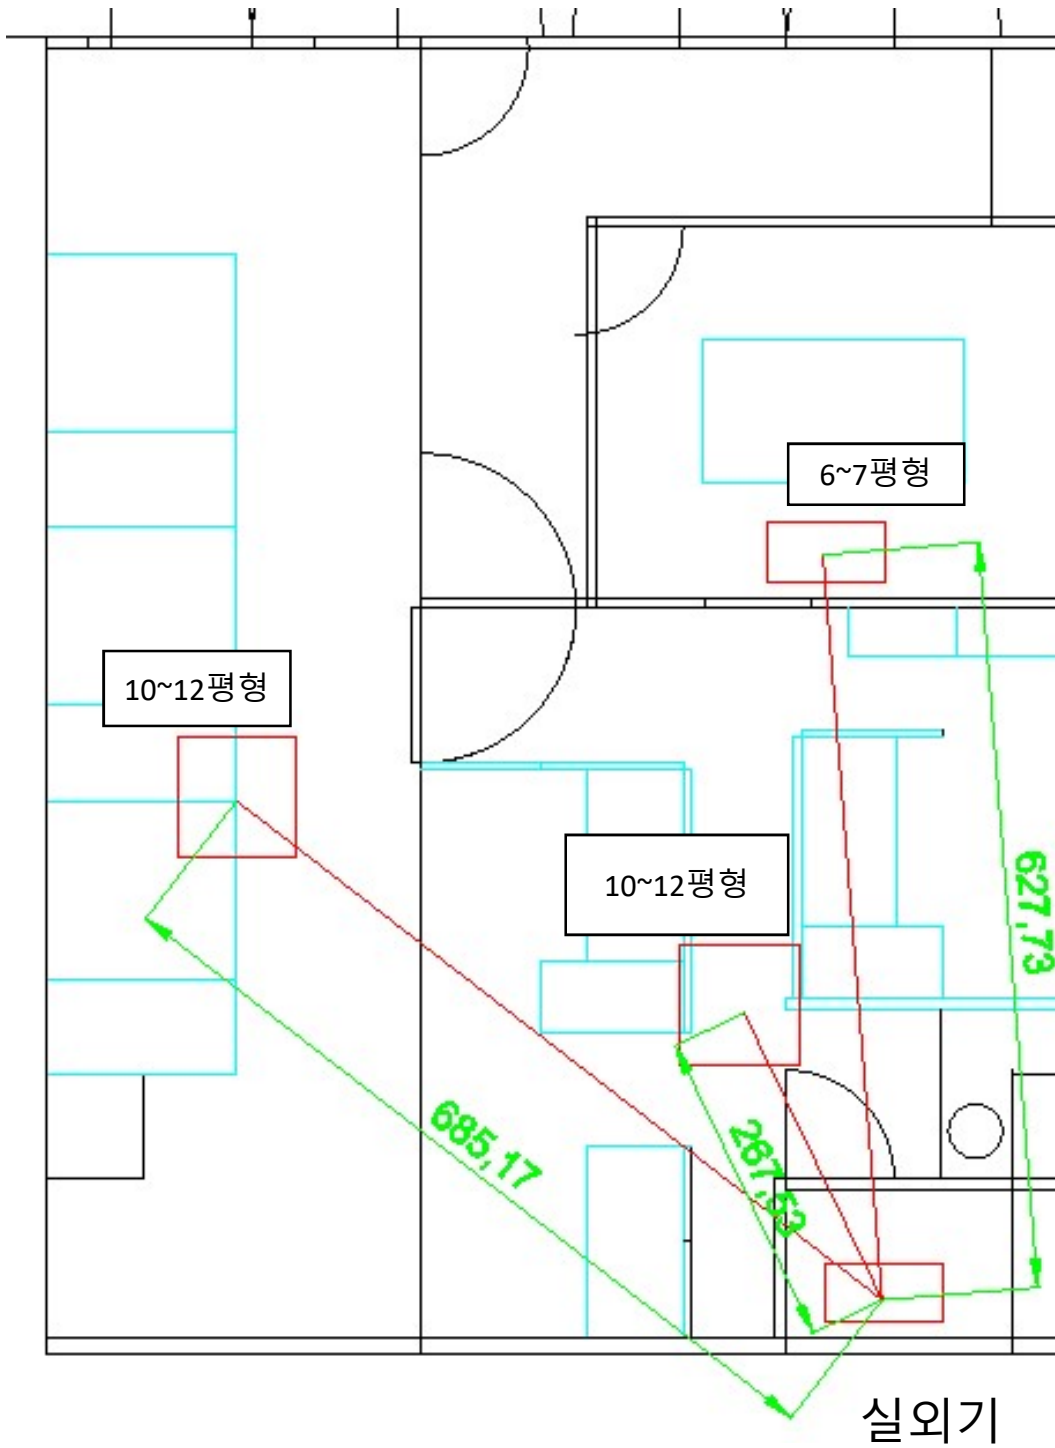

### 냉난방기

실외기 창

천장 석고 보드

실제  
실외기  
설치장소

층고  
300cm

배수구

120cm

**실외기  
거치다이  
설치 필요**

120cm